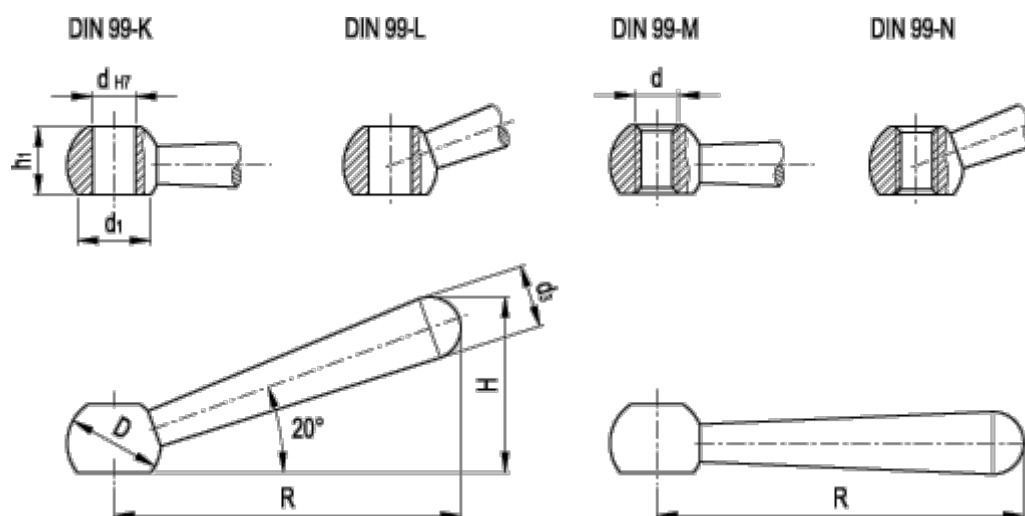

Article number: 20413243

Description: E+G Clamping lever
DIN 99-63-B 8-L

Measures

B = 12.0

d2 = B 8

d3 = 10

d4 = 12.5

d5 = 16

h = 30.5

l1 = 63

l2 = 60